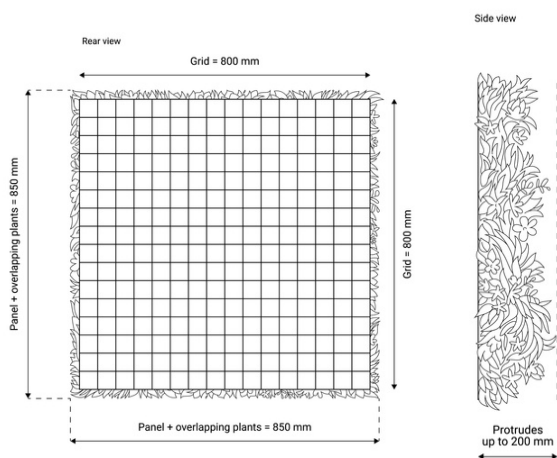

BY.FAUX

Konstgjorda växtväggar

Inspirerad av vår nordiska grönska har vi designat en växtvägg för att spegla vår skandinaviska natur. Gräs, lingonris, ormbunkar och en i en färdigkombinerad mix.

Mått

Bredd:	800, 1600, 2400, 3200 4000 mm osv.
Höjder:	800, 1600, 2400, 3200 4000 mm osv.
Tjocklek:	Upp till 200 mm
Storlek	Monterad = 0,72 kvm

Konstruktion och material

Varje panel är sammansatt av 85 växter bestående av ca 10 olika sorter. Plasten består av återvinningsbar PE som sen placeras på en pulverlackerad stålram.

Material:	Polythyen (PE), CAS-nr 9002-88-4
	Stål, CAS-nr 7439-89-6
	Pulverlackering, CAS-nr 693-98-1